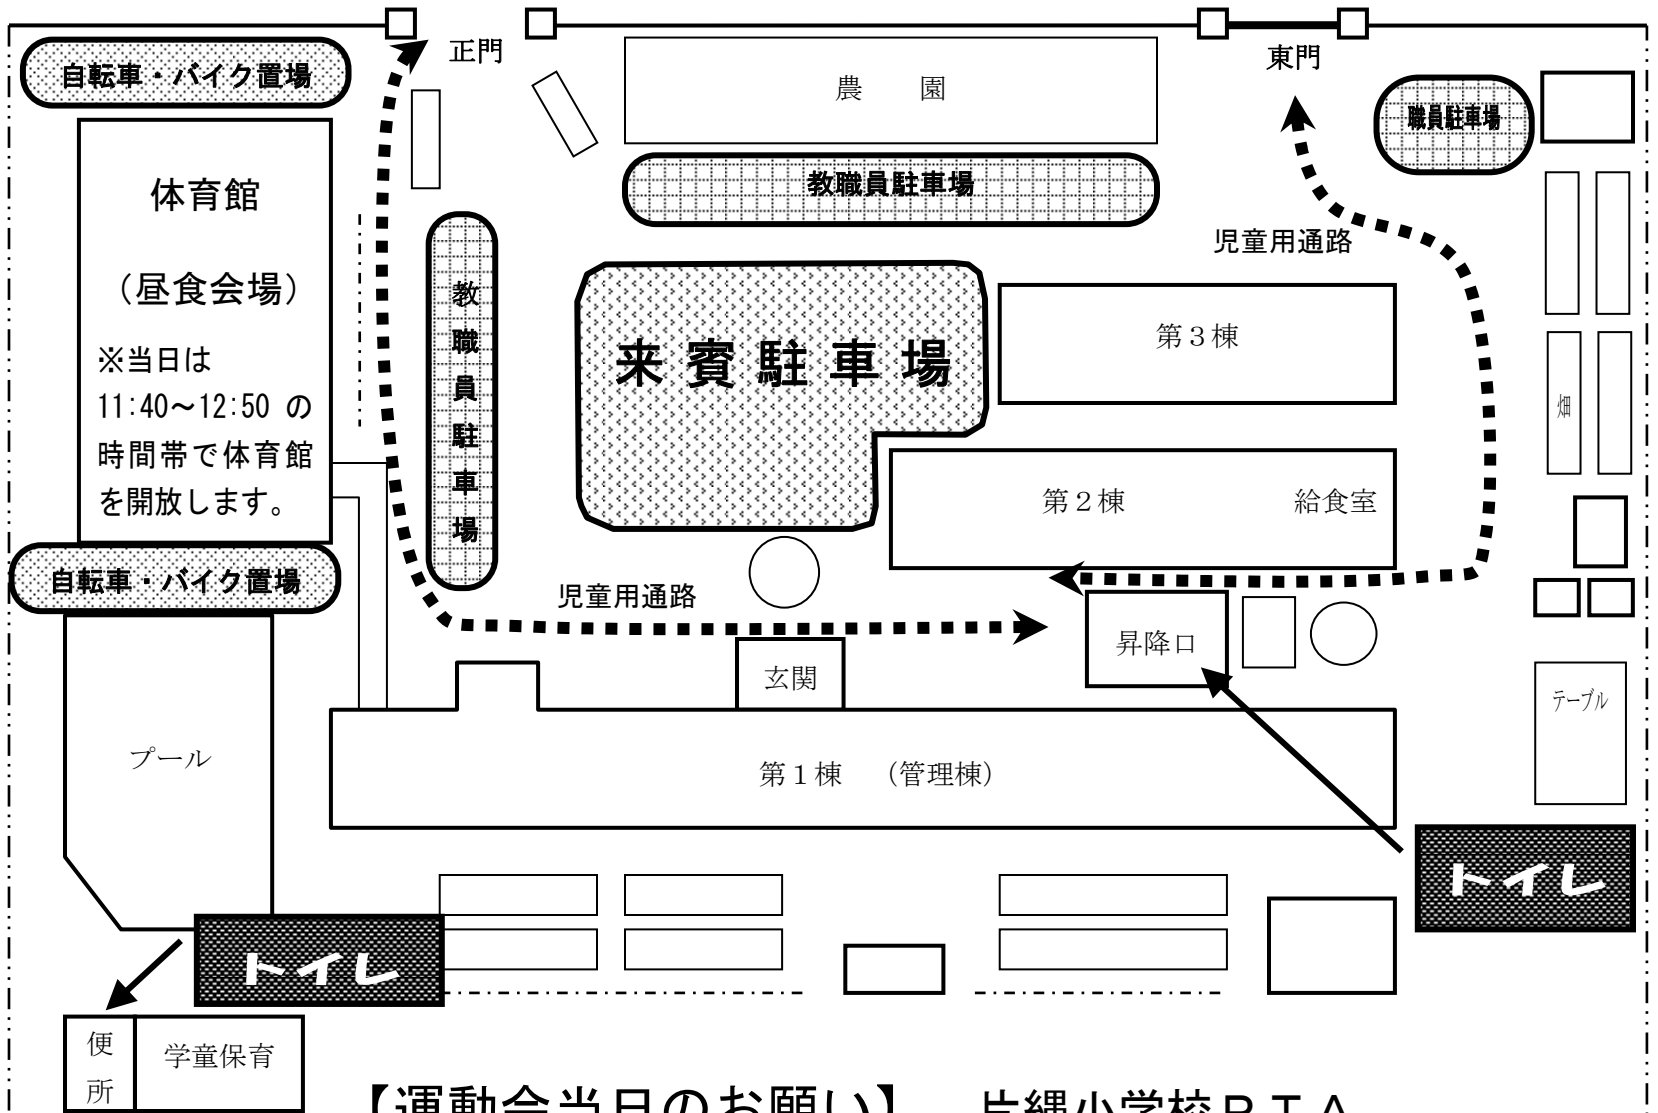

**学校周辺の道路は全て駐停車禁止です。**

(周辺道路は生活道路で、地域の方々に迷惑をかけることになります。)

**【運動会当日のお願い】 片縄小学校PTA**

- ① 学校・周辺道路・近くの店舗は全て駐車禁止です。
- ② 当日は原則としてノーカーデーです。 徒歩または自転車で来校してください。(所定の場所に駐輪のこと)
- ③ 遠方からの来校者についても同様の趣旨をご説明ください。
- ④ 学校敷地内は禁煙です。喫煙は指定の場所をお願いします。
- ⑤ 体育館は 11:40~12:50 の間、昼食会場として開放します。
- ⑥ トイレ使用については、児童昇降口と学童保育のトイレを使用して下さい。
- ⑦ 運動会は学習の場です。酒類の飲用はご遠慮ください。