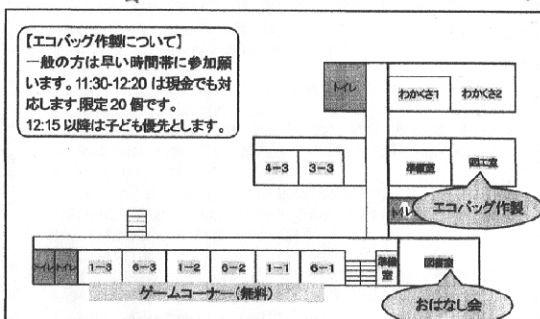

日時: 11月7日(土) 一般 11:30～14:20
児童 12:20～14:20

★ 場所: 片桐小学校 (雨天決行) ★

主催: 片桐小学校PTA/バザー生活班

☆☆皆様へお知らせとお願い☆☆

- ◇ 子ども達は、兄弟学級のグループで活動します。
- ◇ 前売りチケットは紛失防止のため、チケットに年・組・名前をご記入ください。
- ◇ 飲食の現金販売や、保護者体験の当日参加も出来ます。いずれも数に限りがありますのでご了承ください。
- ◇ 販売・体験のスタートは、11:30～となります。
- ◇ 飲食場所は、体育館と駐車場にブルーシートを敷いておりますので、ご飲食時にご利用ください。また、飲食場所として、家庭科室も開放いたします。家庭科室の開放は14:00までです。
- ◇ チケットは、当日14:00までに交換して下さい。返金・返品は出来ません。
- ◇ 各教室で、無料のゲーム遊びもしています。自由に参加できますので、保護者の方も未就学児のお子様もぜひご利用ください。
- ◇ 車の乗り入れはご遠慮ください。ご協力をお願いします。
- ◇ 駐輪場は、体育館横です。
- ◇ ゴミは、分別してゴミ箱へ捨ててください。
- ◇ 喫煙場所は、東門の坂の所に設置しています。
- ◇ マイバックをご持参ください。
- ◇ 授乳やおむつ替えに保健室を利用できますので声をかけてください。

★ 会場案内 1階 ★

★ 会場案内 2階 ★

★ 体育館拡大図 ★

★ 会場案内 3階 ★