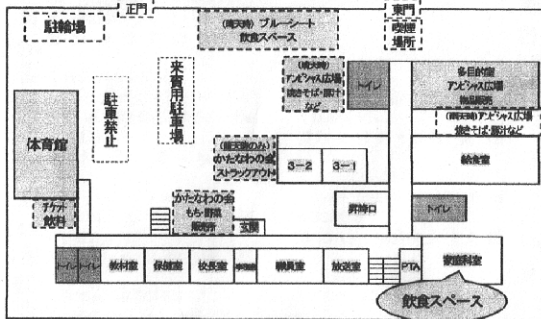

■ゲームコーナー(無料)■

- 6-1、1-1、6-2、1-2、6-3、1-3、5-1、
2-1、5-2、2-2、5-3、2-3 の教室に
て、無料ゲームを開催！

■フリーマーケット■

- ＜体育館＞
手作り品、古着など、掘り出し物を見
つけにきてください！

■アンビシャス広場■

- ＜1F多目的室＞
焼きそば・豚汁・物販販売もします！
*現金販売

かたなわっ子フェスタ 2015

～友達・保護者・地域の心をつなぐ笑顔のまつり～

日時: 11月7日(土) 一般 11:30～14:20
児童 12:20～14:20

★ 場所: 片桐小学校 (雨天決行) ★

主催: 片桐小学校PTA/バザー生活班

☆☆皆様へお知らせとお願い☆☆

- ◇ 子ども達は、兄弟学級のグループで活動します。
- ◇ 前売りチケットは紛失防止のため、チケットに年・組・名前をご記入ください。
- ◇ 飲食の現金販売や、保護者体験の当日参加も出来ます。いずれも数に限りがありますのでご了承ください。
- ◇ 販売・体験のスタートは、11:30～となります。
- ◇ 飲食場所は、体育館と駐車場にブルーシートを敷いておりますので、ご飲食時にご利用ください。また、飲食場所として、家庭科室も開放いたします。家庭科室の開放は14:00までです。
- ◇ チケットは、当日14:00までに交換して下さい。返金・返品は出来ません。
- ◇ 各教室で、無料のゲーム遊びもしています。自由に参加できますので、保護者の方も未就学児のお子様もぜひご利用ください。
- ◇ 車の乗り入れはご遠慮ください。ご協力をお願いします。
- ◇ 駐輪場は、体育館横です。
- ◇ ゴミは、分別してゴミ箱へ捨ててください。
- ◇ 喫煙場所は、東門の坂の所に設置しています。
- ◇ マイバックをご持参ください。
- ◇ 授乳やおむつ替えに保健室を利用できますので声をかけてください。

★ 会場案内 1階 ★

★ 会場案内 2階 ★

★ 体育館拡大図 ★

★ 会場案内 3階 ★