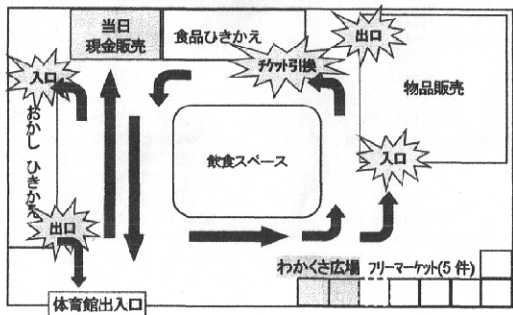

日時: 11月7日(土) 一般 11:30～14:20
児童 12:20～14:20

★ 場所: 片桐小学校 (雨天決行) ★

主催: 片桐小学校PTA/バザー生活班

☆☆皆様へお知らせとお願い☆☆

- ◇ 子ども達は、兄弟学級のグループで活動します。
- ◇ 前売りチケットは紛失防止のため、チケットに年・組・名前をご記入ください。
- ◇ 飲食の現金販売や、保護者体験の当日参加も出来ます。いずれも数に限りがありますのでご了承ください。
- ◇ 販売・体験のスタートは、11:30～となります。
- ◇ 飲食場所は、体育館と駐車場にブルーシートを敷いておりますので、ご飲食時にご利用ください。また、飲食場所として、家庭科室も開放いたします。家庭科室の開放は14:00までです。
- ◇ チケットは、当日14:00までに交換して下さい。返金・返品は出来ません。
- ◇ 各教室で、無料のゲーム遊びもしています。自由に参加できますので、保護者の方も未就学児のお子様もぜひご利用ください。
- ◇ 車の乗り入れはご遠慮ください。ご協力をお願いします。
- ◇ 駐輪場は、体育館横です。
- ◇ ゴミは、分別してゴミ箱へ捨ててください。
- ◇ 喫煙場所は、東門の坂の所に設置しています。
- ◇ マイバックをご持参ください。
- ◇ 授乳やおむつ替えに保健室を利用できますので声をかけてください。

★ 会場案内 1階 ★

★ 会場案内 2階 ★

★ 体育館拡大図 ★

★ 会場案内 3階 ★